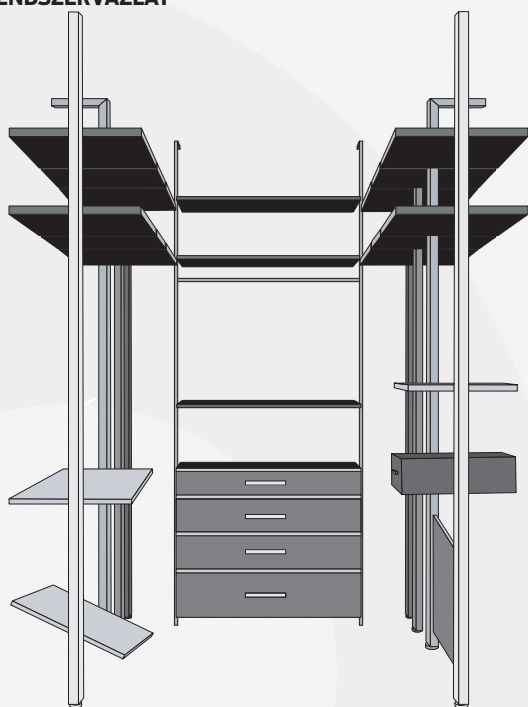

## ➤ RENDSZER JELLEMZŐI

- Alkalmazás: alumínium polcrendszerek, térelválasztó falak, bútortartó szerkezetek
- Ideális megoldás: gardróbba, nappaliba, fürdőszobába, konyhába, irodába, stb.
- Választható profil felületek: eloxált alumínium profilok
- Rögzítési lehetőségek: falhoz, padlóhoz, mennyezethez
- Egyéb jellemzők: könnyű szerelhetőség

## > PROFILOK, ALKATRÉSZEK

MEGNEVEZÉS	KERESZTMETSZETI RAJZ	AXONOMETRIKUS RAJZ	ANYAG, FELÜLET	CIKKSZÁM	HOSSZUSÁG
<b>Polctartó fához SLEEK</b> (pár)			festett alumínium öntvény	1734	
<b>Polctartó üveghez SLEEK</b> (pár)			festett alumínium öntvény	1735	
<b>Széles polctartó fához, forgácslaphoz</b> (pár)			festett acél	31742100	
<b>Állítható polctartó fához, forgácslaphoz</b> (pár)			festett alumínium öntvény	1725	
<b>Polctartó fához, forgácslaphoz /szűk/</b> (pár)			festett alumínium öntvény	1731	
<b>Polctartó üveghez /szűk/</b> (pár)			festett alumínium öntvény	1732	
<b>Szekrénytartó</b> (pár)			festett alumínium öntvény	1733	
<b>Vállfatartó rúd</b>			natúr alumínium	31742000	3 m
<b>Vállfatartó rúd (LED)</b>			natúr alumínium	1737	3 m
<b>Vállfatartó rúd rögzítő</b> (szett)			festett alumínium öntvény	1739	
<b>Összekötő rúd</b> (szett)			eloxált alumínium	1715	3 m
<b>Összekötő rúd profilhoz/falhoz</b> (pár)			festett alumínium öntvény	1711 1712	
<b>Derékszög összekötő</b> (szett)			acél	11.012	