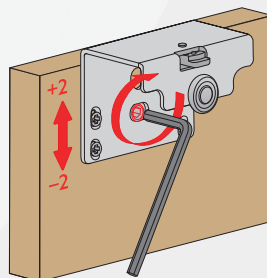

RENDSZERVÁZLAT

RENDSZER JELLEMZŐI

- Alkalmazás: 2 és 3 szárnyú tolóajtókhoz
- Magasságállítási lehetőség: ± 2 mm
- Szerelési lehetőségek: korpuzs előtt futó ajtókhoz
- Ajtólap megmunkálás: fúrás (magasságállító excenternek)
- Választható profil felületek: natúr alumínium sínek
- Fékezés: normál ajtófékkel
- Kiegészítők: fogantyú profilok
- Egyéb jellemzők: leugrásgátlóval ellátott felső görgők

További információ és szerelési segédlet elérhető:

www.kamex.co.hu

SZERKEZETI RAJZ

MAGASSÁG ÁLLÍTÁS

BÚTOR TOLÓAJTÓ RENDSZER

FELSŐ VEZETÉSŰ FA- ÉS FORGÁCSLAP AJTÓKHOZ

max. 40 kg

felső vezetési

18-28 mm

golyóscsapágy

- **FRONTALINO 40 kg/22mm - 2 ajtós szett A2 — 22.101**
- **FRONTALINO 40 kg/28mm - 2 ajtós szett A2 — 22.111**

							
SZETT ELEMELI	felső görgő (belső)	felső görgő (külső)	alsó megvezető (belső)	alsó megvezető (belső)	ütköző (alsó sínbe)	excenter	ajtófék (felső sínbe)
	x2	x2	x2	x2	x4	x4	x1
	23.1192	23.1193 (22 mm) 23.1194 (28 mm)	23.1196	23.1197 (22mm) 23.1198 (28mm)	23.1072	23.1199	23.1181-S 23.1182-D

- **FRONTALINO 40 kg/22mm - 3 ajtós szett E3 — 22.105**
- **FRONTALINO 40 kg/28mm - 3 ajtós szett E3 — 22.115**

							
SZETT ELEMELI	felső görgő (belső)	felső görgő (külső)	alsó megvezető (belső)	alsó megvezető (belső)	ütköző (alsó sínbe)	excenter	ajtófék (felső sínbe)
	x4	x2	x4	x2	x4	x6	x1
	23.1192	23.1193 (22 mm) 23.1194 (28 mm)	23.1196	23.1197 (22mm) 23.1198 (28mm)	23.1072	23.1199	23.1181-S 23.1182-D 23.1195