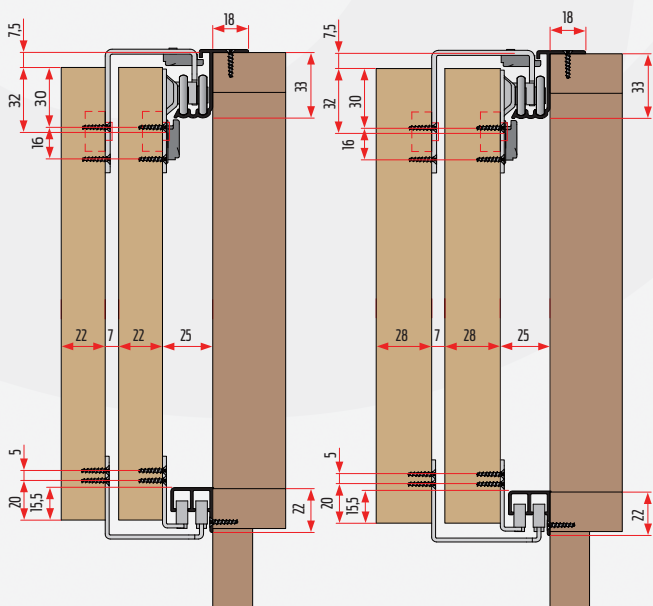

RENDSZERVÁZLAT

RENDSZER JELLEMZŐI

- Alkalmazás: 2 és 3 szárnyú tolóajtókhoz
- Magasságállítási lehetőség: ± 2 mm
- Szerelési lehetőségek: korpuzs előtt futó ajtókhoz
- Ajtólap megmunkálás: fúrás (magasságállító excenternek)
- Választható profil felületek: natúr alumínium sínek
- Fékezés: normál ajtófékkel
- Kiegészítők: fogantyú profilok
- Egyéb jellemzők: leugrásgátlóval ellátott felső görgők

További információ és szerelési segédlet elérhető:

www.kamex.co.hu

SZERKEZETI RAJZ

MAGASSÁG ÁLLÍTÁS

BÚTOR TOLÓAJTÓ RENDSZER

FELSŐ VEZETÉSŰ FA- ÉS FORGÁCSLAP AJTÓKHOZ

max. 40 kg

felső vezetési

18-28 mm

golyóscsapágy

- **FRONTALINO 40 kg/22mm - 2 ajtós szett A2 — 22.101**
- **FRONTALINO 40 kg/28mm - 2 ajtós szett A2 — 22.111**

							
SZETT ELEMELI	felső görgő (belső)	felső görgő (külső)	alsó megvezető (belső)	alsó megvezető (belső)	ütköző (alsó sínbe)	excenter	ajtófék (felső sínbe)
	x2	x2	x2	x2	x4	x4	x1
	23.1192	23.1193 (22 mm) 23.1194 (28 mm)	23.1196	23.1197 (22mm) 23.1198 (28mm)	23.1072	23.1199	23.1181-S 23.1182-D

- **FRONTALINO 40 kg/22mm - 3 ajtós szett E3 — 22.105**
- **FRONTALINO 40 kg/28mm - 3 ajtós szett E3 — 22.115**

							
SZETT ELEMELI	felső görgő (belső)	felső görgő (külső)	alsó megvezető (belső)	alsó megvezető (belső)	ütköző (alsó sínbe)	excenter	ajtófék (felső sínbe)
	x4	x2	x4	x2	x4	x6	x1
	23.1192	23.1193 (22 mm) 23.1194 (28 mm)	23.1196	23.1197 (22mm) 23.1198 (28mm)	23.1072	23.1199	23.1181-S 23.1182-D 23.1195