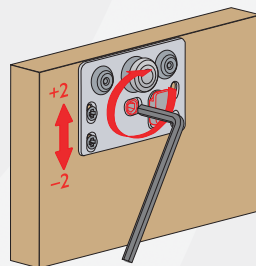

RENDSZERVÁZLAT

RENDSZER JELLEMZŐI

- Alkalmazás: 2 és 3 szárnyú tolóajtókhoz
- Magasságállítási lehetőség: ± 2 mm
- Szerelési lehetőségek: korpuzs előtt futó ajtókhoz
- Ajtólap megmunkálás: fúrás (magasságállító excenternek)
- Választható profil felületek: natúr alumínium sínek
- Fékezés: normál ajtófékkel
- Kiegészítők: fogantyú profilok
- Egyéb jellemzők: leugrásgátlóval ellátott felső görgők

További információ és szerelési segédlet elérhető:

www.kamex.co.hu

SZERKEZETI RAJZ

MAGASSÁG ÁLLÍTÁS

BÚTOR TOLÓAJTÓ RENDSZER

FELSŐ VEZETÉSŰ FA- ÉS FORGÁCSLAP AJTÓKHOZ

max. 40 kg

felső vezetési

18-28 mm

golyóscsapágy

- **FRONTALINO 40 kg/22mm - 2 ajtós szett A2 — 22.101**
- **FRONTALINO 40 kg/28mm - 2 ajtós szett A2 — 22.111**

							
SZETT ELEMELI	felső görgő (belső)	felső görgő (külső)	alsó megvezető (belső)	alsó megvezető (belső)	ütköző (alsó sínbe)	excenter	ajtófék (felső sínbe)
	x2	x2	x2	x2	x4	x4	x1
	23.1192	23.1193 (22 mm) 23.1194 (28 mm)	23.1196	23.1197 (22mm) 23.1198 (28mm)	23.1072	23.1199	23.1181-S 23.1182-D

- **FRONTALINO 40 kg/22mm - 3 ajtós szett E3 — 22.105**
- **FRONTALINO 40 kg/28mm - 3 ajtós szett E3 — 22.115**

							
SZETT ELEMELI	felső görgő (belső)	felső görgő (külső)	alsó megvezető (belső)	alsó megvezető (belső)	ütköző (alsó sínbe)	excenter	ajtófék (felső sínbe)
	x4	x2	x4	x2	x4	x6	x1
	23.1192	23.1193 (22 mm) 23.1194 (28 mm)	23.1196	23.1197 (22mm) 23.1198 (28mm)	23.1072	23.1199	23.1181-S 23.1182-D 23.1195