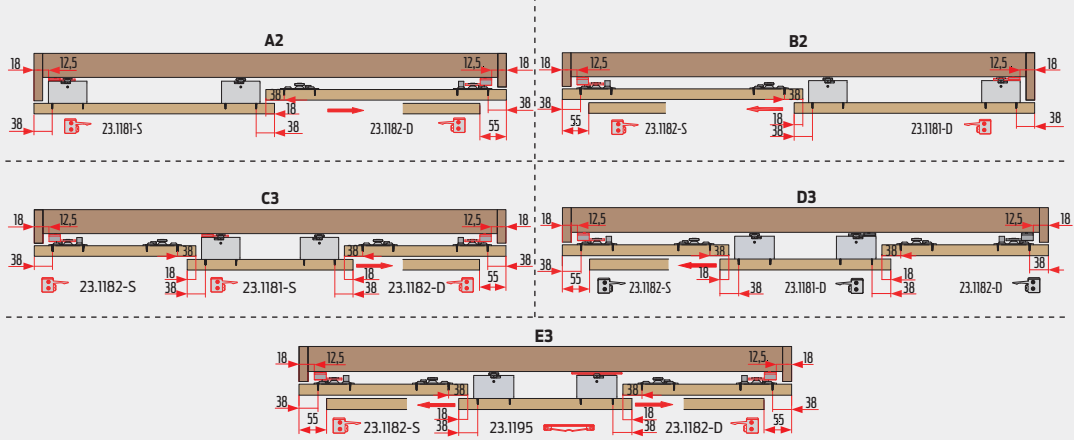

További információ és szerelési segédlet elérhető:

www.kamex.co.hu

SZERKEZETI RAJZ

MAGASSÁG ÁLLÍTÁS

BÚTOR TOLÓAJTÓ RENDSZER

FELSŐ VEZETÉSŰ FA- ÉS FORGÁCSLAP AJTÓKHOZ

max. 40 kg

felső vezetési

18-28 mm

golyóscsapágy

- **FRONTALINO 40 kg/22mm - 2 ajtós szett A2 — 22.101**
- **FRONTALINO 40 kg/28mm - 2 ajtós szett A2 — 22.111**

							
SZETT ELEMELI	felső görgő (belső)	felső görgő (külső)	alsó megvezető (belső)	alsó megvezető (belső)	ütköző (alsó sínbe)	excenter	ajtófék (felső sínbe)
	x2	x2	x2	x2	x4	x4	x1
	23.1192	23.1193 (22 mm) 23.1194 (28 mm)	23.1196	23.1197 (22mm) 23.1198 (28mm)	23.1072	23.1199	23.1181-S 23.1182-D

- **FRONTALINO 40 kg/22mm - 3 ajtós szett E3 — 22.105**
- **FRONTALINO 40 kg/28mm - 3 ajtós szett E3 — 22.115**

							
SZETT ELEMELI	felső görgő (belső)	felső görgő (külső)	alsó megvezető (belső)	alsó megvezető (belső)	ütköző (alsó sínbe)	excenter	ajtófék (felső sínbe)
	x4	x2	x4	x2	x4	x6	x1
	23.1192	23.1193 (22 mm) 23.1194 (28 mm)	23.1196	23.1197 (22mm) 23.1198 (28mm)	23.1072	23.1199	23.1181-S 23.1182-D 23.1195

➤ AJTÓLAPOK ELRENDEZÉSE

➤ SÍNEK, PROFILOK

MEGNEVEZÉS	KERESZTMETSZETI RAJZ	AXONOMETRIKUS RAJZ	ANYAG, FELÜLET	CIKKSZÁM	HOSSZÚSÁG
Felső sín 1190			natúr alumínium	20.1190G/...m	1,5m 2m 3m 4m
Alsó sín 1191			natúr alumínium	20.1191G/...m	1,5m 2m 3m 4m