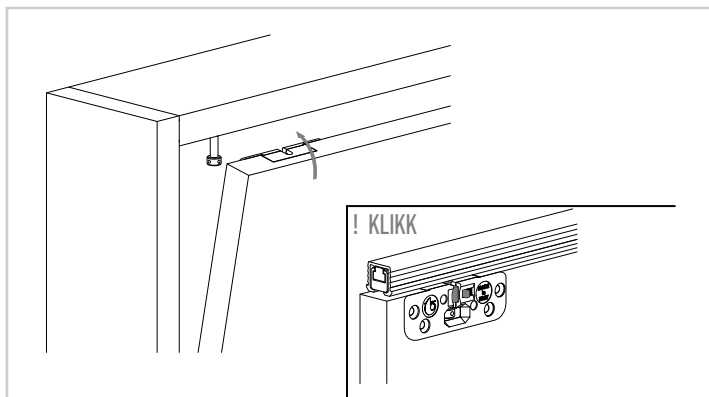

max. 15kg

csillapítás

felső vezetésű

18-25 mm

GÖRGŐ/CSILLAPÍTÓ BEFÜZÉSE A SÍNBE

SÍN BESZERELÉSE A KORPUSZBA

ALSÓ AJTÓMEGVEZETŐ

AJTÓLAP RÖGZÍTŐ CSAVAROZÁSA AZ AJTÓRA

ALSÓ U PROFIL SZERELÉSE / VÁLASZTHATÓ

AJTÓ ILLESZTÉSE A MEGVEZETŐHÖZ

AJTÓLAP FELRÖGZÍTÉSE A GÖRGŐRE

GÖRGŐSZÁR KIOLDÁSA AZ AJTÓLAP RÖGZÍTŐBŐL

AZ AJTÓLAP MINIMÁLIS MÉRETEI

MAGASSÁG ÁLLÍTÁS

A CSILLAPÍTÓ AKTIVÁLÁSA