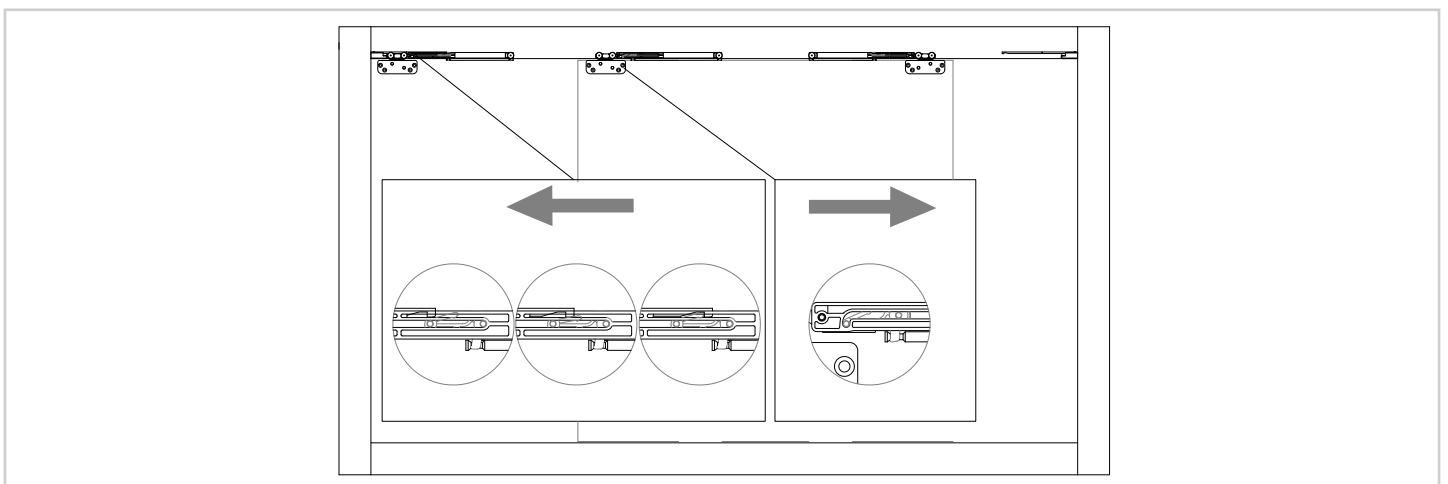

ALSÓ U PROFIL SZERELÉSE / VÁLASZTHATÓ

AJTÓ ILLESZTÉSE A MEGVEZETŐHÖZ

AJTÓLAP FELRÖGZÍTÉSE A GÖRGŐRE

GÖRGŐSZÁR KIOLDÁSA AZ AJTÓLAP RÖGZÍTŐBŐL

AZ AJTÓLAP MINIMÁLIS MÉRETEI

MAGASSÁG ÁLLÍTÁS

A CSILLAPÍTÓ AKTIVÁLÁSA