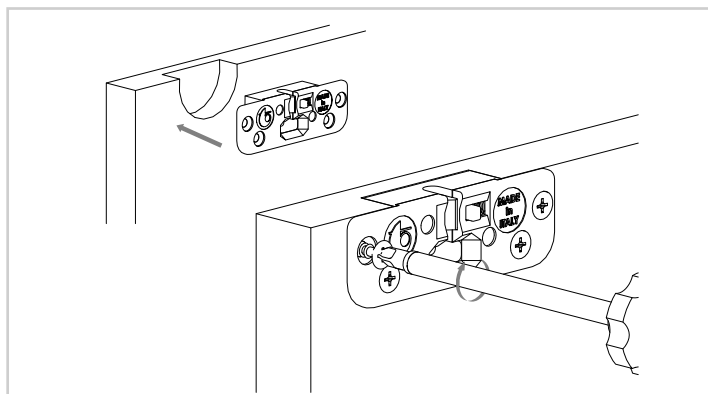

max. 15kg

csillapítás

felső vezetésű

18-25 mm

GÖRGŐ/CSILLAPÍTÓ BEFÜZÉSE A SÍNBE

SÍN BESZERELÉSE A KORPUSZBA

ALSÓ AJTÓMEGVEZETŐ

AJTÓLAP RÖGZÍTŐ CSAVAROZÁSA AZ AJTÓRA

ALSÓ U PROFIL SZERELÉSE / VÁLASZTHATÓ

AJTÓ ILLESZTÉSE A MEGVEZETŐHÖZ

AJTÓLAP FELRÖGZÍTÉSE A GÖRGŐRE

GÖRGŐSZÁR KIOLDÁSA AZ AJTÓLAP RÖGZÍTŐBŐL

AZ AJTÓLAP MINIMÁLIS MÉRETEI

MAGASSÁG ÁLLÍTÁS

A CSILLAPÍTÓ AKTIVÁLÁSA