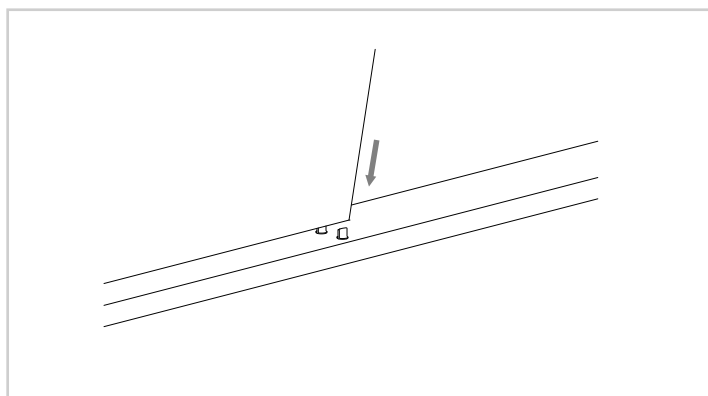

max. 15kg

csillapítás

felső vezetésű

18-25 mm

GÖRGŐ/CSILLAPÍTÓ BEFÜZÉSE A SÍNBE

SÍN BESZERELÉSE A KORPUSZBA

ALSÓ AJTÓMEGVEZETŐ

AJTÓLAP RÖGZÍTŐ CSAVAROZÁSA AZ AJTÓRA

ALSÓ U PROFIL SZERELÉSE / VÁLASZTHATÓ

AJTÓ ILLESZTÉSE A MEGVEZETŐHÖZ

AJTÓLAP FELRÖGZÍTÉSE A GÖRGŐRE

GÖRGŐSZÁR KIOLDÁSA AZ AJTÓLAP RÖGZÍTŐBŐL

AZ AJTÓLAP MINIMÁLIS MÉRETEI

MAGASSÁG ÁLLÍTÁS

A CSILLAPÍTÓ AKTIVÁLÁSA