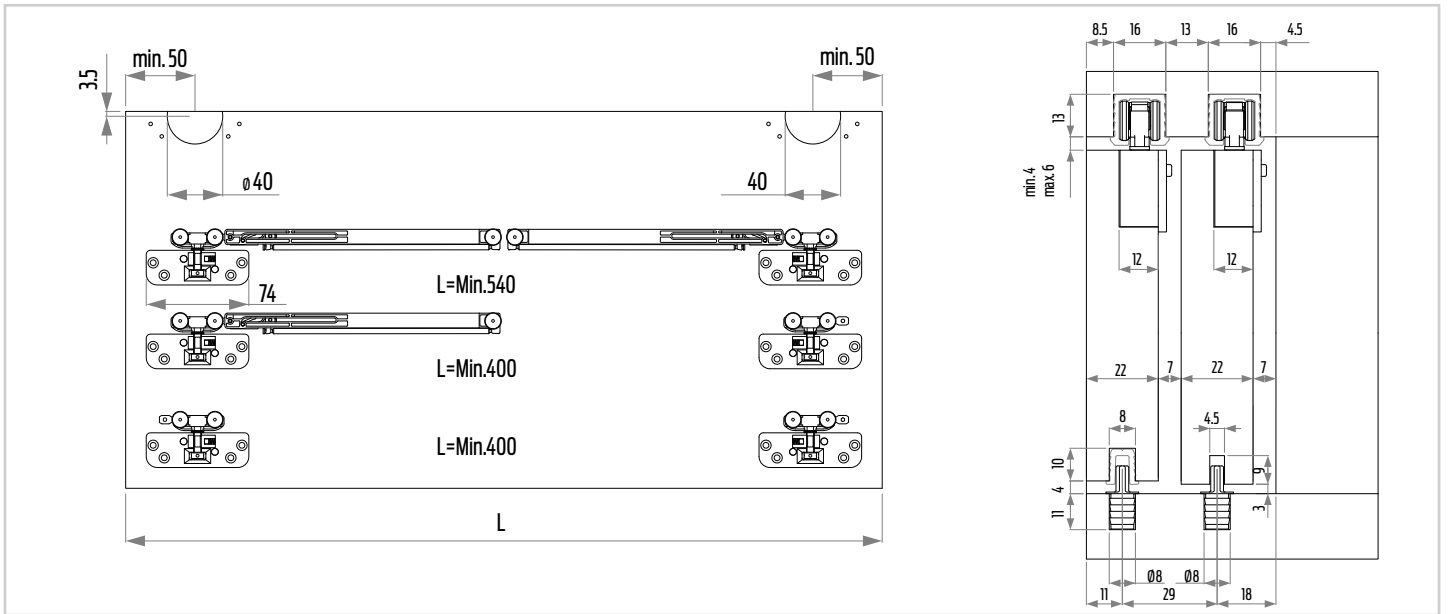

ALSÓ U PROFIL SZERELÉSE / VÁLASZTHATÓ

AJTÓ ILLESZTÉSE A MEGVEZETŐHÖZ

AJTÓLAP FELRÖGZÍTÉSE A GÖRGŐRE

GÖRGŐSZÁR KIOLDÁSA AZ AJTÓLAP RÖGZÍTŐBŐL

AZ AJTÓLAP MINIMÁLIS MÉRETEI

MAGASSÁG ÁLLÍTÁS

A CSILLAPÍTÓ AKTIVÁLÁSA