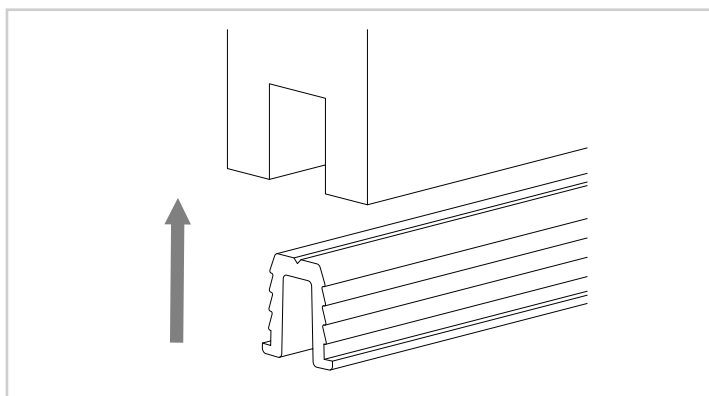

max. 15kg

csillapítás

felső vezetésű

18-25 mm

GÖRGŐ/CSILLAPÍTÓ BEFÜZÉSE A SÍNBE

SÍN BESZERELÉSE A KORPUSZBA

ALSÓ AJTÓMEGVEZETŐ

AJTÓLAP RÖGZÍTŐ CSAVAROZÁSA AZ AJTÓRA

ALSÓ U PROFIL SZERELÉSE / VÁLASZTHATÓ

AJTÓ ILLESZTÉSE A MEGVEZETŐHÖZ

AJTÓLAP FELRÖGZÍTÉSE A GÖRGŐRE

GÖRGŐSZÁR KIOLDÁSA AZ AJTÓLAP RÖGZÍTŐBŐL

AZ AJTÓLAP MINIMÁLIS MÉRETEI

MAGASSÁG ÁLLÍTÁS

A CSILLAPÍTÓ AKTIVÁLÁSA