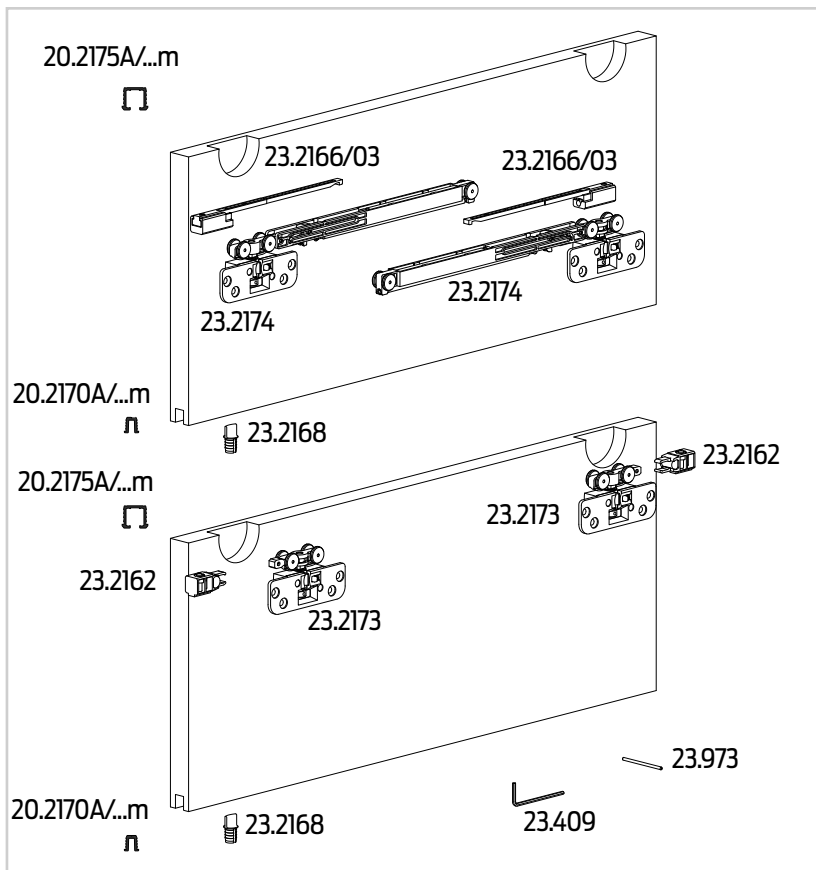

max. 15kg

csillapítás

felső vezetésű

18-25 mm

GÖRGŐ/CSILLAPÍTÓ BEFÜZÉSE A SÍNBE

SÍN BESZERELÉSE A KORPUSZBA

ALSÓ AJTÓMEGVEZETŐ

AJTÓLAP RÖGZÍTŐ CSAVAROZÁSA AZ AJTÓRA

ALSÓ U PROFIL SZERELÉSE / VÁLASZTHATÓ

AJTÓ ILLESZTÉSE A MEGVEZETŐHÖZ

AJTÓLAP FELRÖGZÍTÉSE A GÖRGŐRE

GÖRGŐSZÁR KIOLDÁSA AZ AJTÓLAP RÖGZÍTŐBŐL

AZ AJTÓLAP MINIMÁLIS MÉRETEI

MAGASSÁG ÁLLÍTÁS

A CSILLAPÍTÓ AKTIVÁLÁSA