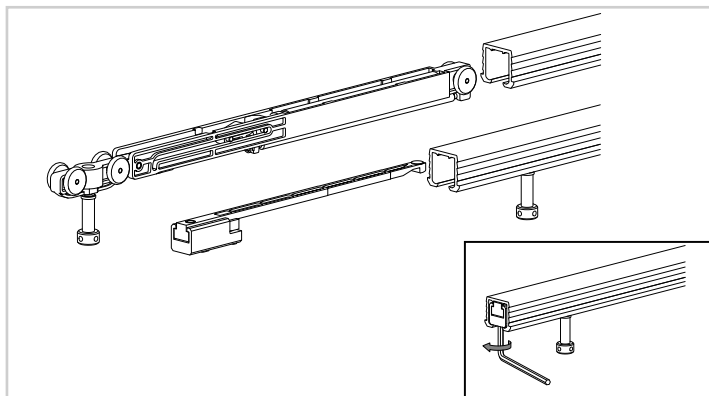

max. 15kg

csillapítás

felső vezetésű

18-25 mm

GÖRGŐ/CSILLAPÍTÓ BEFÜZÉSE A SÍNBE

SÍN BESZERELÉSE A KORPUSZBA

ALSÓ AJTÓMEGVEZETŐ

AJTÓLAP RÖGZÍTŐ CSAVAROZÁSA AZ AJTÓRA

ALSÓ U PROFIL SZERELÉSE / VÁLASZTHATÓ

AJTÓ ILLESZTÉSE A MEGVEZETŐHÖZ

AJTÓLAP FELRÖGZÍTÉSE A GÖRGŐRE

GÖRGŐSZÁR KIOLDÁSA AZ AJTÓLAP RÖGZÍTŐBŐL

AZ AJTÓLAP MINIMÁLIS MÉRETEI

MAGASSÁG ÁLLÍTÁS

A CSILLAPÍTÓ AKTIVÁLÁSA