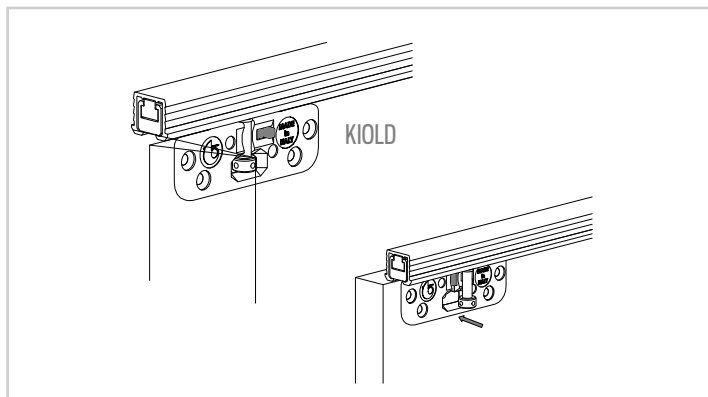

max. 15kg

csillapítás

felső vezetésű

18-25 mm

GÖRGŐ/CSILLAPÍTÓ BEFÜZÉSE A SÍNBE

SÍN BESZERELÉSE A KORPUSZBA

ALSÓ AJTÓMEGVEZETŐ

AJTÓLAP RÖGZÍTŐ CSAVAROZÁSA AZ AJTÓRA

ALSÓ U PROFIL SZERELÉSE / VÁLASZTHATÓ

AJTÓ ILLESZTÉSE A MEGVEZETŐHÖZ

AJTÓLAP FELRÖGZÍTÉSE A GÖRGŐRE

GÖRGŐSZÁR KIOLDÁSA AZ AJTÓLAP RÖGZÍTŐBŐL

AZ AJTÓLAP MINIMÁLIS MÉRETEI

MAGASSÁG ÁLLÍTÁS

A CSILLAPÍTÓ AKTIVÁLÁSA