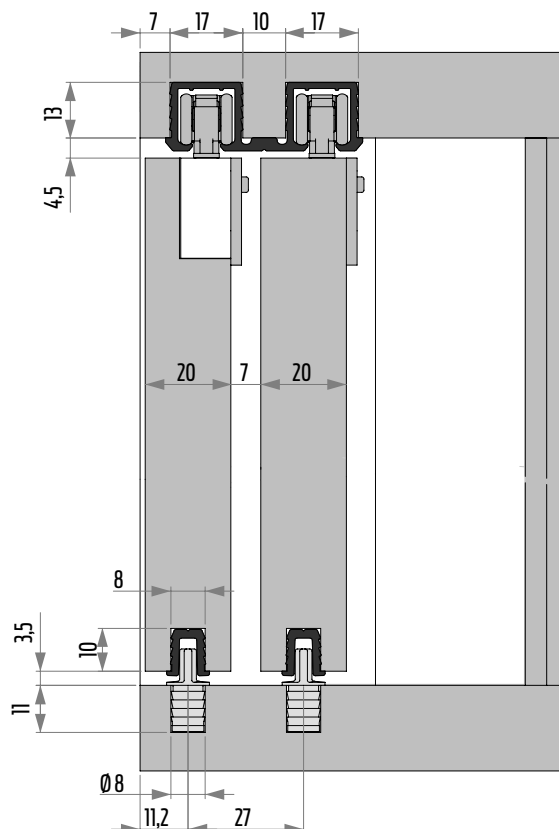

max. 15kg

csillapítás

felső vezetésű

18-25 mm

GÖRGŐ/CSILLAPÍTÓ BEFÜZÉSE A SÍNBE

SÍN BESZERELÉSE A KORPUSZBA

ALSÓ AJTÓMEGVEZETŐ

AJTÓLAP RÖGZÍTŐ CSAVAROZÁSA AZ AJTÓRA

ALSÓ U PROFIL SZERELÉSE / VÁLASZTHATÓ

AJTÓ ILLESZTÉSE A MEGVEZETŐHÖZ

AJTÓLAP FELRÖGZÍTÉSE A GÖRGŐRE

GÖRGŐSZÁR KIOLDÁSA AZ AJTÓLAP RÖGZÍTŐBŐL

AZ AJTÓLAP MINIMÁLIS MÉRETEI

MAGASSÁG ÁLLÍTÁS

A CSILLAPÍTÓ AKTIVÁLÁSA