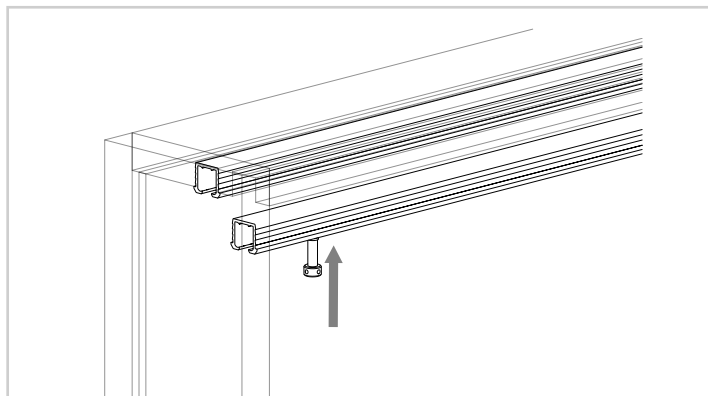

max. 15kg

csillapítás

felső vezetésű

18-25 mm

GÖRGŐ/CSILLAPÍTÓ BEFÜZÉSE A SÍNBE

SÍN BESZERELÉSE A KORPUSZBA

ALSÓ AJTÓMEGVEZETŐ

AJTÓLAP RÖGZÍTŐ CSAVAROZÁSA AZ AJTÓRA

ALSÓ U PROFIL SZERELÉSE / VÁLASZTHATÓ

AJTÓ ILLESZTÉSE A MEGVEZETŐHÖZ

AJTÓLAP FELRÖGZÍTÉSE A GÖRGŐRE

GÖRGŐSZÁR KIOLDÁSA AZ AJTÓLAP RÖGZÍTŐBŐL

AZ AJTÓLAP MINIMÁLIS MÉRETEI

MAGASSÁG ÁLLÍTÁS

A CSILLAPÍTÓ AKTIVÁLÁSA