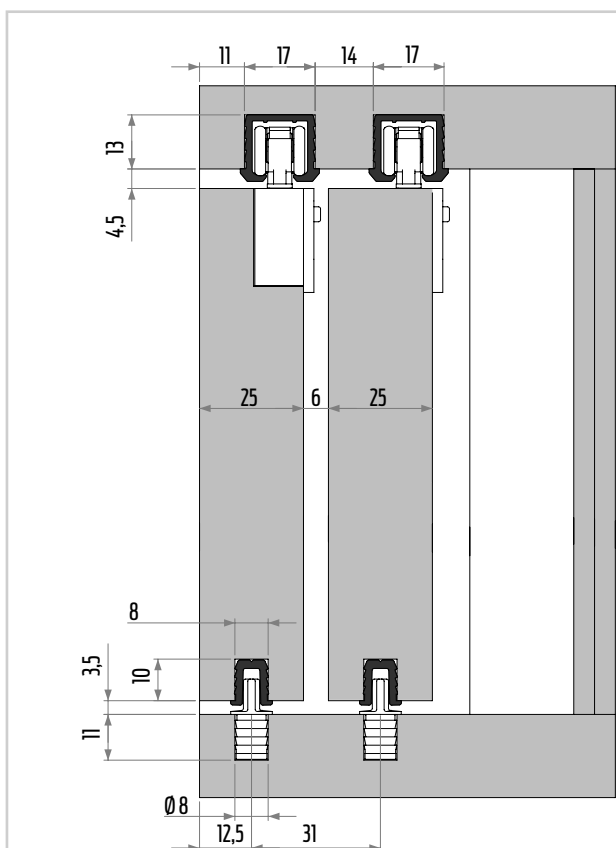

max. 15kg

csillapítás

felső vezetésű

18-25 mm

GÖRGŐ/CSILLAPÍTÓ BEFÜZÉSE A SÍNBE

SÍN BESZERELÉSE A KORPUSZBA

ALSÓ AJTÓMEGVEZETŐ

AJTÓLAP RÖGZÍTŐ CSAVAROZÁSA AZ AJTÓRA

ALSÓ U PROFIL SZERELÉSE / VÁLASZTHATÓ

AJTÓ ILLESZTÉSE A MEGVEZETŐHÖZ

AJTÓLAP FELRÖGZÍTÉSE A GÖRGŐRE

GÖRGŐSZÁR KIOLDÁSA AZ AJTÓLAP RÖGZÍTŐBŐL

AZ AJTÓLAP MINIMÁLIS MÉRETEI

MAGASSÁG ÁLLÍTÁS

A CSILLAPÍTÓ AKTIVÁLÁSA