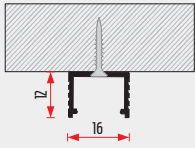

> LED PROFIL LL-04 BEMARHATÓ