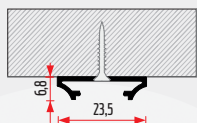

3 m

ZLL-11
134920

ZLL-12
134930

> LED PROFIL LL-15

végzáró

133400/...m

eloxált alumínium

1 m
2 m
3 m