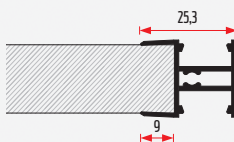

ULL-01
134000

KLL-01
133010

> LED PROFIL LL-16

133500/...m

eloxált alumínium

3 m

> LED PROFIL LL-17

133600/...m