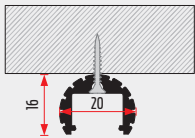

> LED PROFIL LL-06 OVÁLIS