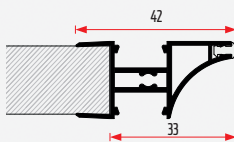

> LED PROFIL LL-08 POLCHOZ