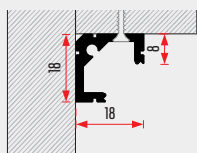

> LED PROFIL LL-07