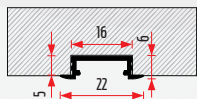

> LED PROFIL LL-03 BEMARHATÓ