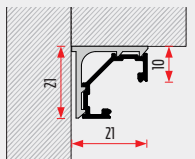

> LED PROFIL LL-07 B SAROK